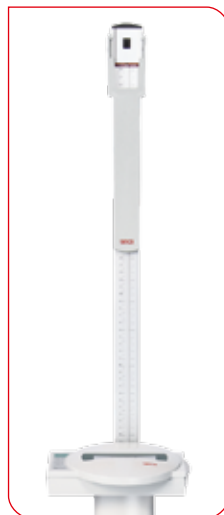

seca 769

Báscula electrónica de columna con función BMI

- Utilizable en cualquier lugar gracias al funcionamiento por pilas.
- Fácil de transportar.
- Rentable y de bajo mantenimiento gracias a su bajo consumo.
- Funciones inteligentes para uso múltiple.

Funciones inteligentes para una utilización múltiple.

En hospitales y consultorios médicos es absolutamente necesario poder evaluar el estado nutricional del paciente. Para estos fines, la pesapersonas seca 769 ofrece una función IMC que mide el contenido de grasa corporal en relación a la estatura. La función auto-HOLD también alivia la tarea diaria: se ocupa de seguir indicando el resultado en la báscula ya descargada. Esto permite atender debidamente al paciente antes de anotar el peso. Con la función TARA, se compensan los pesos adicionales que no deben incluirse en el resultado de pesaje.

Para comprobar el BMI, simplemente se presiona una tecla.

Utilizable en cualquier sitio y fácil de transportar.

La pesapersonas seca 769 se puede utilizar en cualquier sitio, donde se necesite. Gracias a la alimentación por pilas no depende de la red eléctrica. Sin embargo, una pesapersonas de utilización flexible también debe ser fácil de trasladar: la pesapersonas seca 769 viene equipada con ruedas de marcha suave, para conducirla sin inconvenientes hasta donde se necesite.

Con el tallímetro telescópico opcional, en muchas básculas de columna seca se pueden realizar el pesaje y la medición en una sola operación.

Especialmente rentable y de bajo mantenimiento.

La pesapersonas seca 769 trabaja con un consumo extremadamente bajo de energía, por lo cual es sumamente rentable. Gracias a esa característica, con esta pesapersonas de columna se puede realizar un enorme número de pesajes con un solo juego de pilas. La desconexión automática es otro de los factores de ahorro energético.