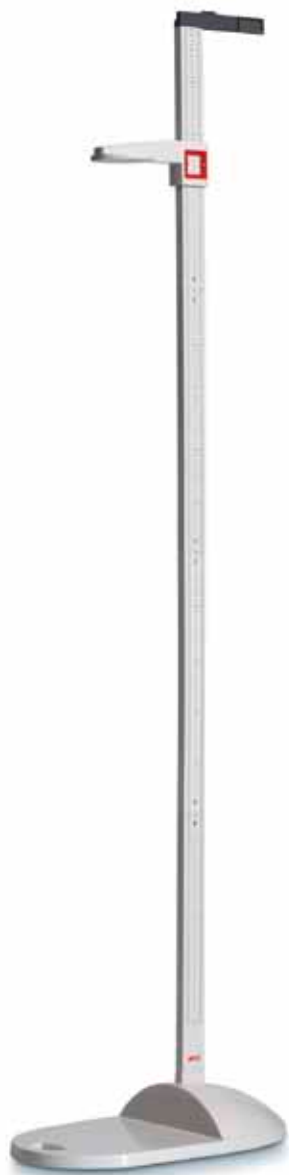

# seca 213

## Estadiómetro móvil

Hoja de producto [ **seca 213**

- Montaje rápido y sencillo sin fijación a pared.
- Con amplia base que le otorga estabilidad.
- Fácil lectura del resultado, incluso durante la medición.
- Confortable y fácil de transportar.

#### Montaje rápido y sencillo sin fijación a pared.

Consistente de varias piezas, el tallímetro desmontable del estadiómetro seca 213 se monta rápida y fácilmente, y con unas pocas maniobras se fija firmemente a la amplia y sólida base, sin necesidad de asegurarlo en una pared.

#### Lectura precisa de los resultados de medición.

La corredera se desliza con gran suavidad, facilitando enormemente el ajuste del amplio tope para la cabeza. Otro detalle muy bien elaborado es la escala de fácil lectura: situada en el lateral del tallímetro, permite consultar la talla ya durante la medición; de esta manera, asegura resultados precisos hasta una talla de 205 cm.